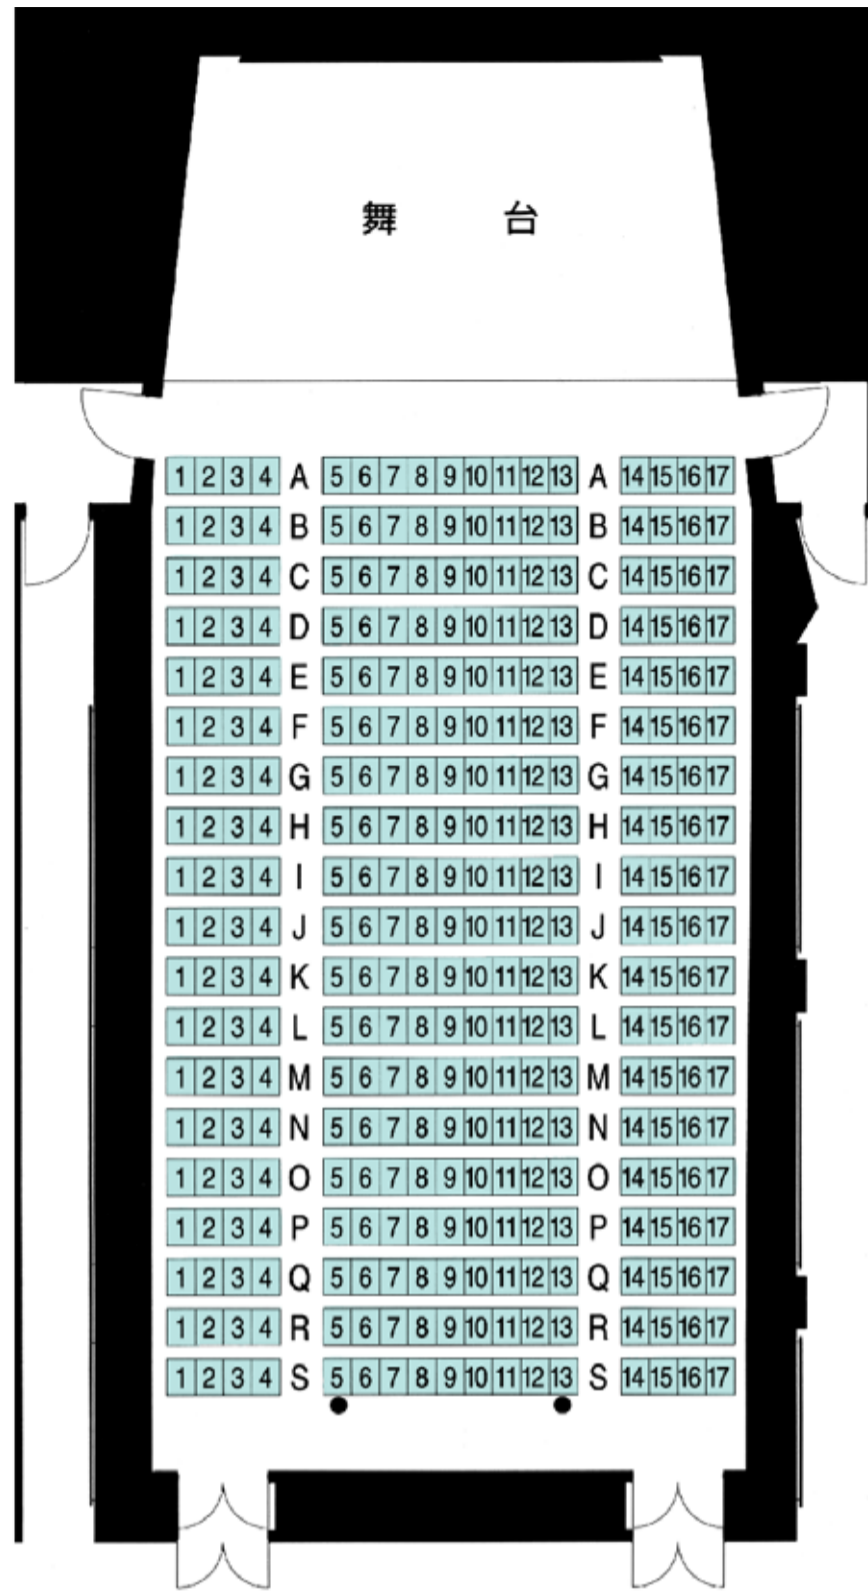

小ホール座席一覧

非常口

非常口

席数 323